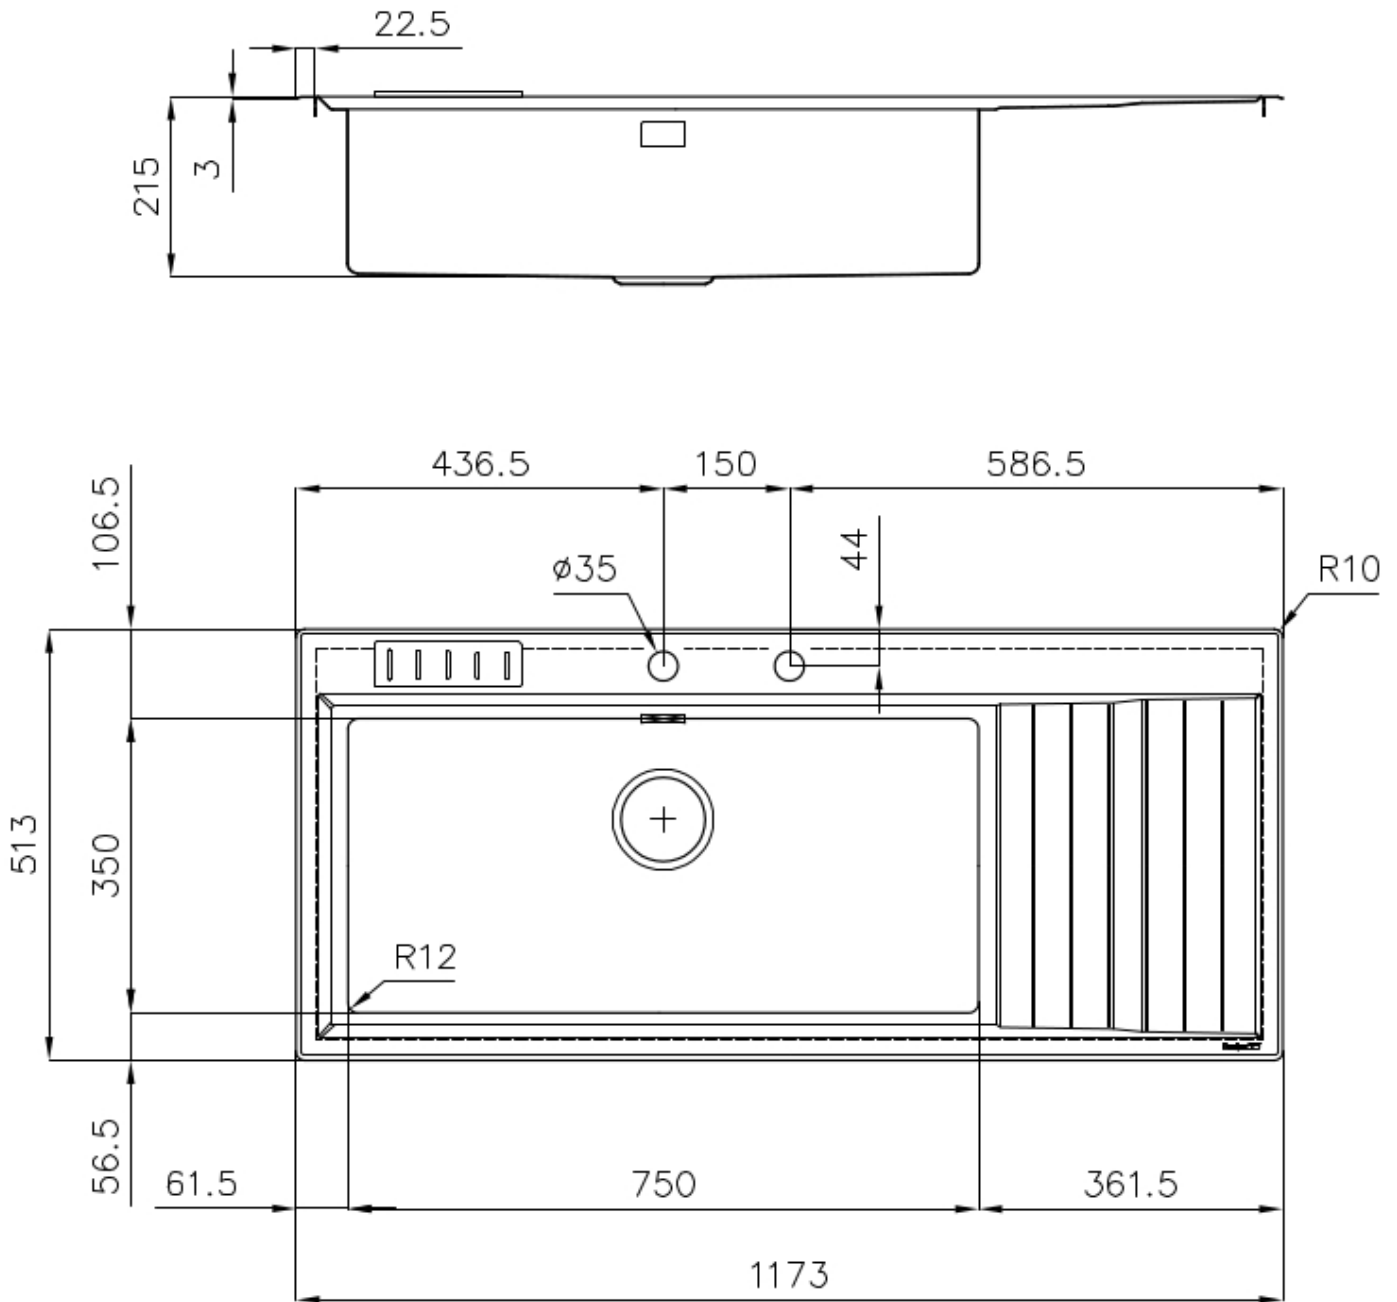

Fregadero Stripe

Cubeta a la izquierda

fregaderos

Código: 4504 052

CARACTERÍSTICAS

-
- CUBETA DE RADIO ESTRECHO** Cubetas de formas cuadradas con un diseño moderno y una mayor capacidad. Para una estética minimalista conjugada con la máxima comodidad.
-
- CUBETA PROFUNDA** Fregaderos que alcanzan una profundidad importante, más de 20 cm, gracias a la tecnología de producción avanzada, que ofrecen gran capacidad y practicidad en todas las operaciones de lavado.
-
- DESAGÜE 3,5" BASKET** Desagüe grande de 3,5" equipado con el práctico tapón cestillo que impide el flujo de las partes sólidas en la alcantarilla.
-
- FREGADEROS DE ESPESOR** Acero 1 mm de espesor. Un espesor importante que garantiza máxima robustez para los fregaderos que no conocen las señales del envejecimiento.
-
- REBOSADERO PERIMETRAL** El rebosadero es una seguridad siempre presente en los fregaderos Foster que impide el desbordamiento del agua de la cubeta en caso de olvido. La solución del desagüe perimetral mejora la estética gracias a la forma cuadrada y esencial.
-

DETALLES

-
- Acabado** Foster cepillado
-
- Borde Instalación** Sobre encimera con óptica enrasado
-

Material Acero inoxidable AISI 304

Texture Foster cepillado

Base 80-90 cm

Dimensiones 1173x513 mm

Dotaciones estándar Soportes de fijación, junta, desagüe, rebosadero y sifón, Caja de embalaje

Orificios Monomando 2 orificios de serie

Hueco de encastre 1140 x 480 mm

Escurreidor Si

Anchura 117 cm

Medida de la cubeta 750x350mm

Número de cubetas 1 cubeta

Desagüe Desagüe con mando automático PM

EN DOTACIÓN

1 x Desagüe automático 8407
113
1 x Elemento portacuchillas

DIBUJOS TÉCNICOS

GALERÍA

EL PAQUETE INCLUYE

Desagüe automático - PM
8407 113

ACCESORIOS OPCIONALES

Rejilla portaplatos inox
8100 305

Tabla de corte de madera Iroko
8643 117